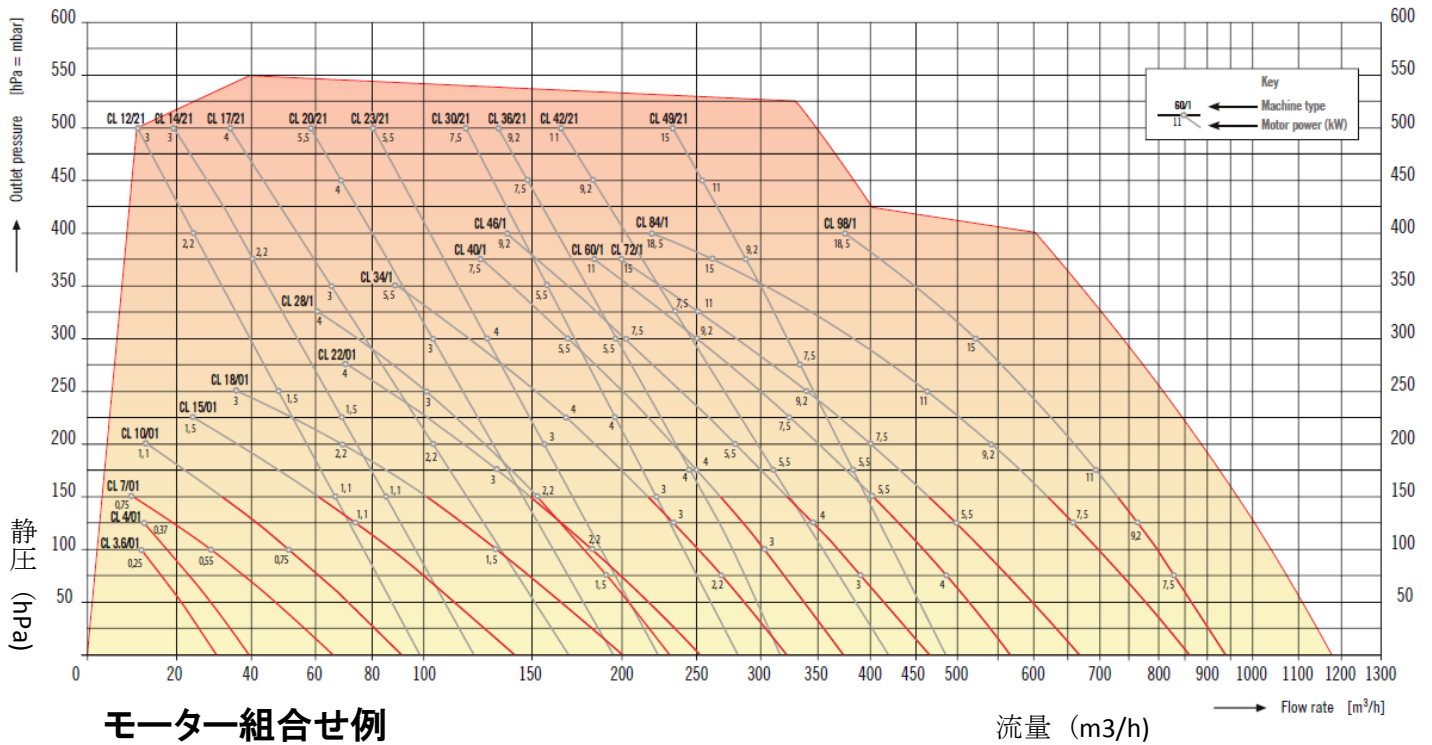

防爆対応 サイドチャネルブローアー

CLシリーズ (マプロ社製)

MAPROBioGas
Technology

性能カーブ

Side channel blowers for biogas - Range of duty

モーター組合せ例

流量 (m³/h)

販売元